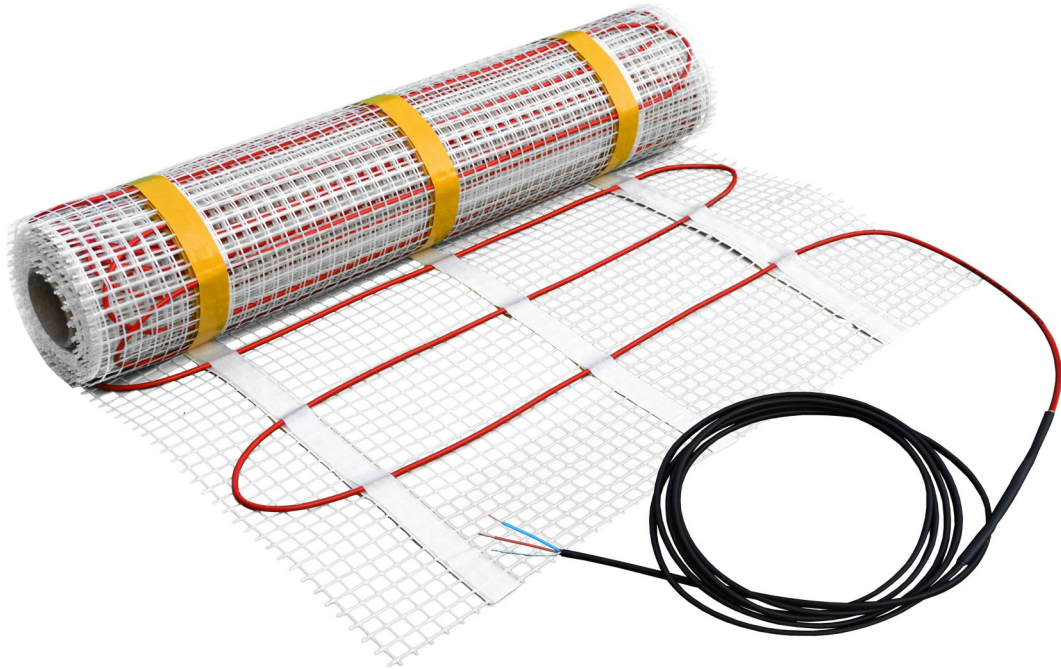

# Värmekabelmatta NUM100W

## Nobö Värmekabelmatta

Nordiske värmelösningar i världsklass

Värmekabelmatta NUM 100W/m<sup>2</sup> finns i storlekarna 0,6-17,9m<sup>2</sup>. Bredd 0,5m. Spänning 230V.

NUM100W är en lättinstallerad värmekabelmatta som används på betonggolv och andra lågbyggande golv som till exempel vid R.O.T arbeten då den är endast 3mm tjock.

Förläggs i antingen flytspackel eller direkt i fästmassan.

Värmekabeln är monterad på ett glasfibernet och är godkänd för installation direkt på icke brännbart underlag.

För att få en så energieffektiv värmelösning som möjligt bör man alltid värmeisolera före värmekabelförläggning.

Värmekabelmattan skall installeras under överseende av behörig installatör.